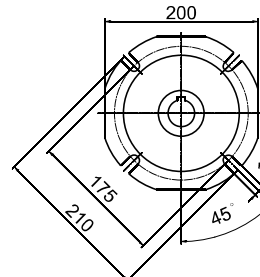

WMRV90

YZ

F

FB

FC

FD

IEC	DE8	b	t	P	M	N	S	T
80B5	19	6	21.8	200	165	130	11	4
80B14	19	6	21.8	120	100	80	6.5	3.5
90B5	24	8	27.3	200	165	130	11	4
90B14	24	8	27.3	140	115	95	9	3.5
100/112B5	28	8	31.3	250	215	180	13.5	4
100/112B14	28	8	31.3	160	130	110	9	4.5