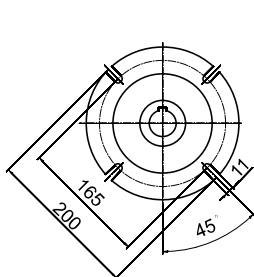

WMRV90

YZ

F

FB

FC

FD

IEC	DE8	b	t	P	M	N	S	T
80B5	19	6	21.8	200	165	130	11	4
80B14	19	6	21.8	120	100	80	6.5	3.5
90B5	24	8	27.3	200	165	130	11	4
90B14	24	8	27.3	140	115	95	9	3.5
100/112B5	28	8	31.3	250	215	180	13.5	4
100/112B14	28	8	31.3	160	130	110	9	4.5