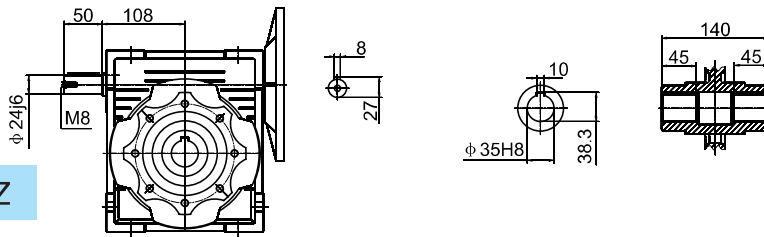

WMRV90

YZ

F

FB

FC

FD

IEC	DE8	b	t	P	M	N	S	T
80B5	19	6	21.8	200	165	130	11	4
80B14	19	6	21.8	120	100	80	6.5	3.5
90B5	24	8	27.3	200	165	130	11	4
90B14	24	8	27.3	140	115	95	9	3.5
100/112B5	28	8	31.3	250	215	180	13.5	4
100/112B14	28	8	31.3	160	130	110	9	4.5