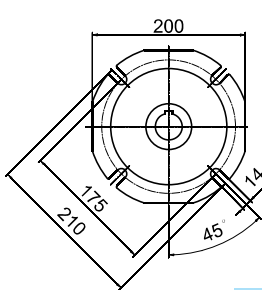

WMRV90

YZ

F

FB

FC

FD

IEC	DE8	b	t	P	M	N	S	T
80B5	19	6	21.8	200	165	130	11	4
80B14	19	6	21.8	120	100	80	6.5	3.5
90B5	24	8	27.3	200	165	130	11	4
90B14	24	8	27.3	140	115	95	9	3.5
100/112B5	28	8	31.3	250	215	180	13.5	4
100/112B14	28	8	31.3	160	130	110	9	4.5