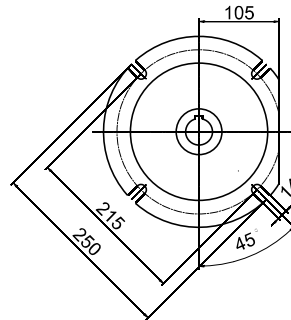

WMRV90

YZ

F

FB

FC

FD

IEC	DE8	b	t	P	M	N	S	T
80B5	19	6	21.8	200	165	130	11	4
80B14	19	6	21.8	120	100	80	6.5	3.5
90B5	24	8	27.3	200	165	130	11	4
90B14	24	8	27.3	140	115	95	9	3.5
100/112B5	28	8	31.3	250	215	180	13.5	4
100/112B14	28	8	31.3	160	130	110	9	4.5