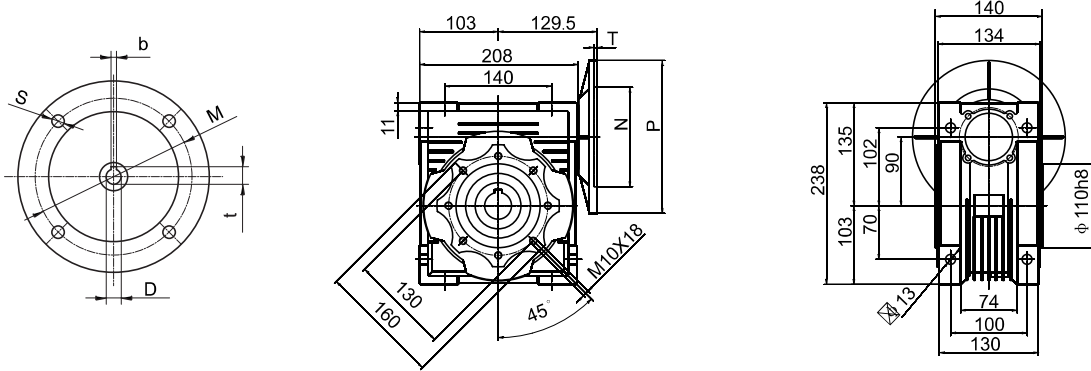

WMRV90

YZ

F

FB

FC

FD

IEC	DE8	b	t	P	M	N	S	T
80B5	19	6	21.8	200	165	130	11	4
80B14	19	6	21.8	120	100	80	6.5	3.5
90B5	24	8	27.3	200	165	130	11	4
90B14	24	8	27.3	140	115	95	9	3.5
100/112B5	28	8	31.3	250	215	180	13.5	4
100/112B14	28	8	31.3	160	130	110	9	4.5